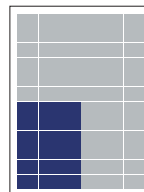

Valor	800€
Dimensões	35cm x 25cm

1/2 PÁGINA

CARACTERÍSTICAS

Valor	500€
Dimensões	17,5cm x 25cm

RODAPÉ

CARACTERÍSTICAS

Valor Par	280€
Dimensões	6cm x 25cm

PUBLICIDADE A COR

1 PÁGINA

CARACTERÍSTICAS

Valor Par	600€
Valor Ímpar	750€
Dimensões	35cm x 25cm

1/2 PÁGINA

CARACTERÍSTICAS

Valor Par	350€
Valor Ímpar	400€
Dimensões	17,5cm x 25cm

1/4 PÁGINA

CARACTERÍSTICAS

Valor Par	180€
Valor Ímpar	230€
Dimensões	17,5cm x 12,5cm

1/8 PÁGINA

CARACTERÍSTICAS

Valor Par	100€
Valor Ímpar	125€
Dimensões	8,5cm x 12,5cm

RODAPÉ

CARACTERÍSTICAS

Valor Par	180€
Valor Ímpar	230€
Dimensões	6cm x 25cm

PUBLICIDADE A PRETO E BRANCO

1 PÁGINA

CARACTERÍSTICAS

Valor Par	450€
Valor Ímpar	600€
Dimensões	35cm x 25cm

1/2 PÁGINA

CARACTERÍSTICAS

Valor Par	280€
Valor Ímpar	320€
Dimensões	17,5cm x 25cm

1/4 PÁGINA