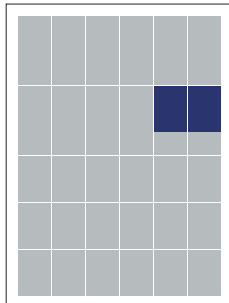

PUBLICIDADE ONLINE HOME PAGE - 2 SEMANAS

LATERAL

CARACTERÍSTICAS

Valor	100€
Dimensões	300px X 250px