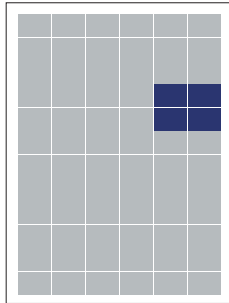

### LATERAL

#### CARACTERÍSTICAS

|           |               |
|-----------|---------------|
| Valor     | 120€          |
| Dimensões | 300px X 250px |