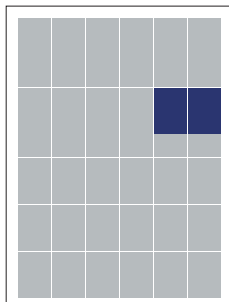

PUBLICIDADE ONLINE HOME PAGE - 1 SEMANA

LATERAL

CARACTERÍSTICAS

Valor	80€
Dimensões	300px X 250px